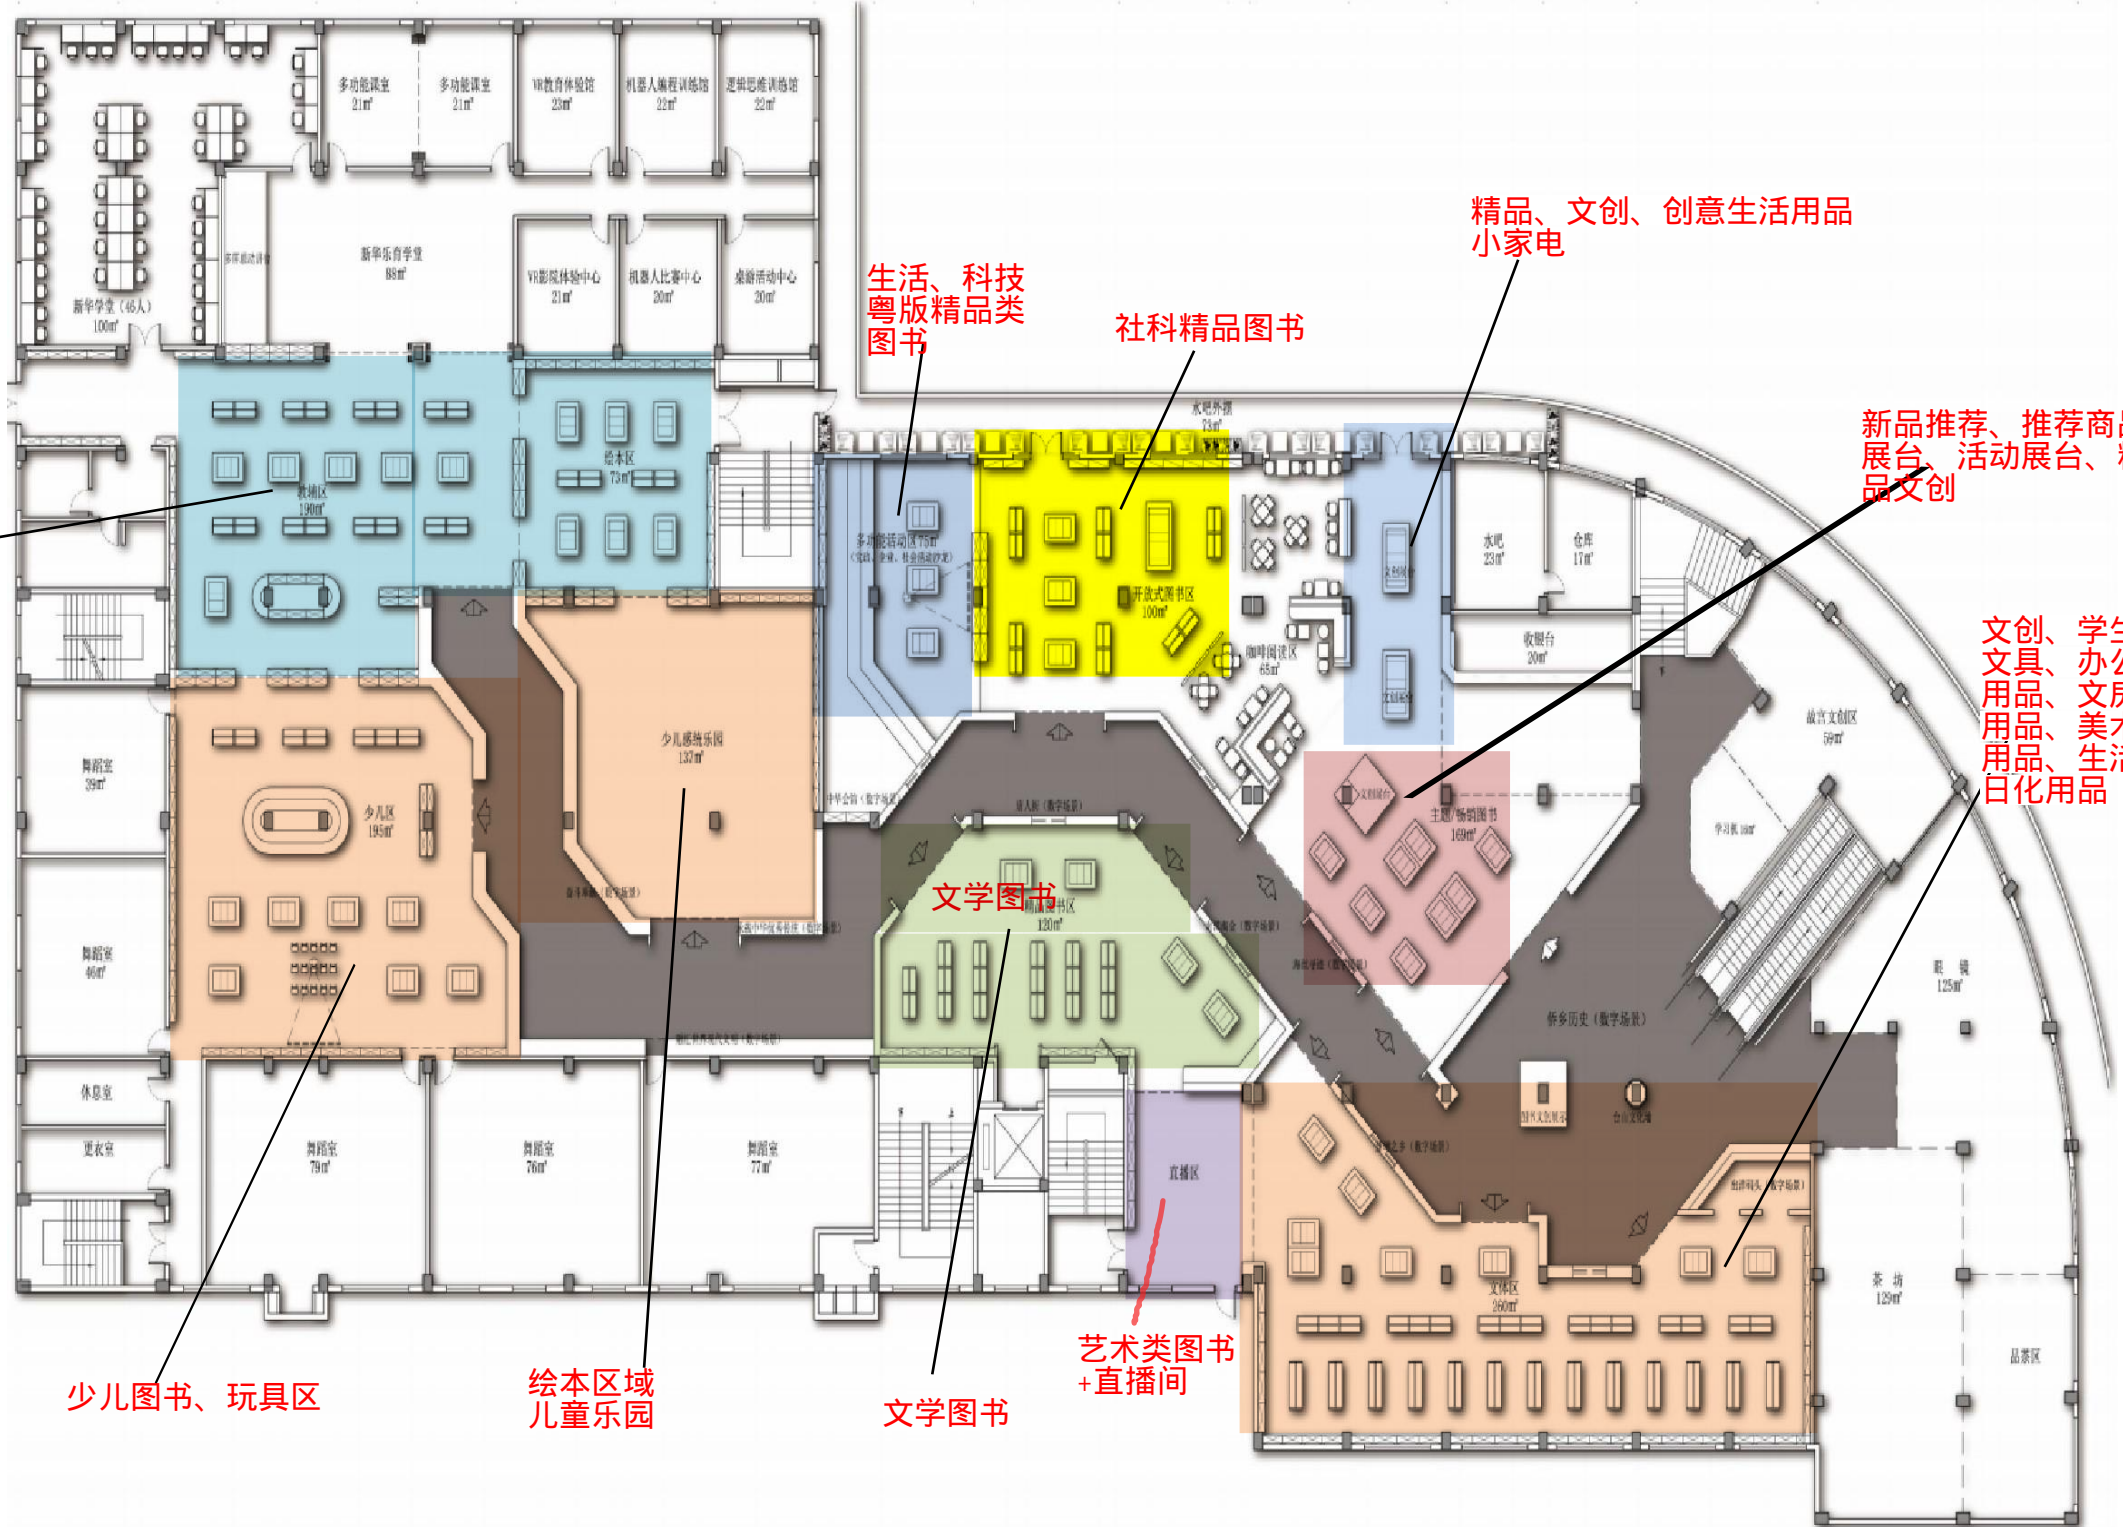

教辅、学生读物

生活、科技
粤版精品类
图书

社科精品图书

精品、文创、创意生活用品
小家电

新品推荐、推荐商品
展台、活动展台、精
品文创

文创、文具、用品、
办公用品、生活
文具、用品、
用品、
日化用品

少儿图书、玩具区

绘本区域
儿童乐园

文学图书

艺术类图书
+直播间

新华书店 (65人) 100m²

多功能课堂 21m²

多功能课堂 21m²

VR教育体验馆 23m²

机器人体验馆 22m²

逻辑思维体验馆 22m²

新华乐育学堂 88m²

VR影院体验中心 21m²

机器人比赛中心 20m²

桌游活动中心 20m²

教辅区 190m²

绘本区 73m²

多媒体活动区 75m²
(含VR、VR、VR、VR、VR)

开放式图书区 100m²

水吧 23m²

仓库 17m²

收银台 20m²

舞蹈室 29m²

少儿区 195m²

少儿感统乐园 132m²

文学图书

主题畅销图书 189m²

故宫文创区 59m²

学习区 100m²

舞蹈室 46m²

休息室

更衣室

舞蹈室 79m²

舞蹈室 76m²

舞蹈室 77m²

直播区

桥多历史 (数学启蒙)

联 桌 125m²

文体区 390m²

茶 坊 129m²

品鉴区