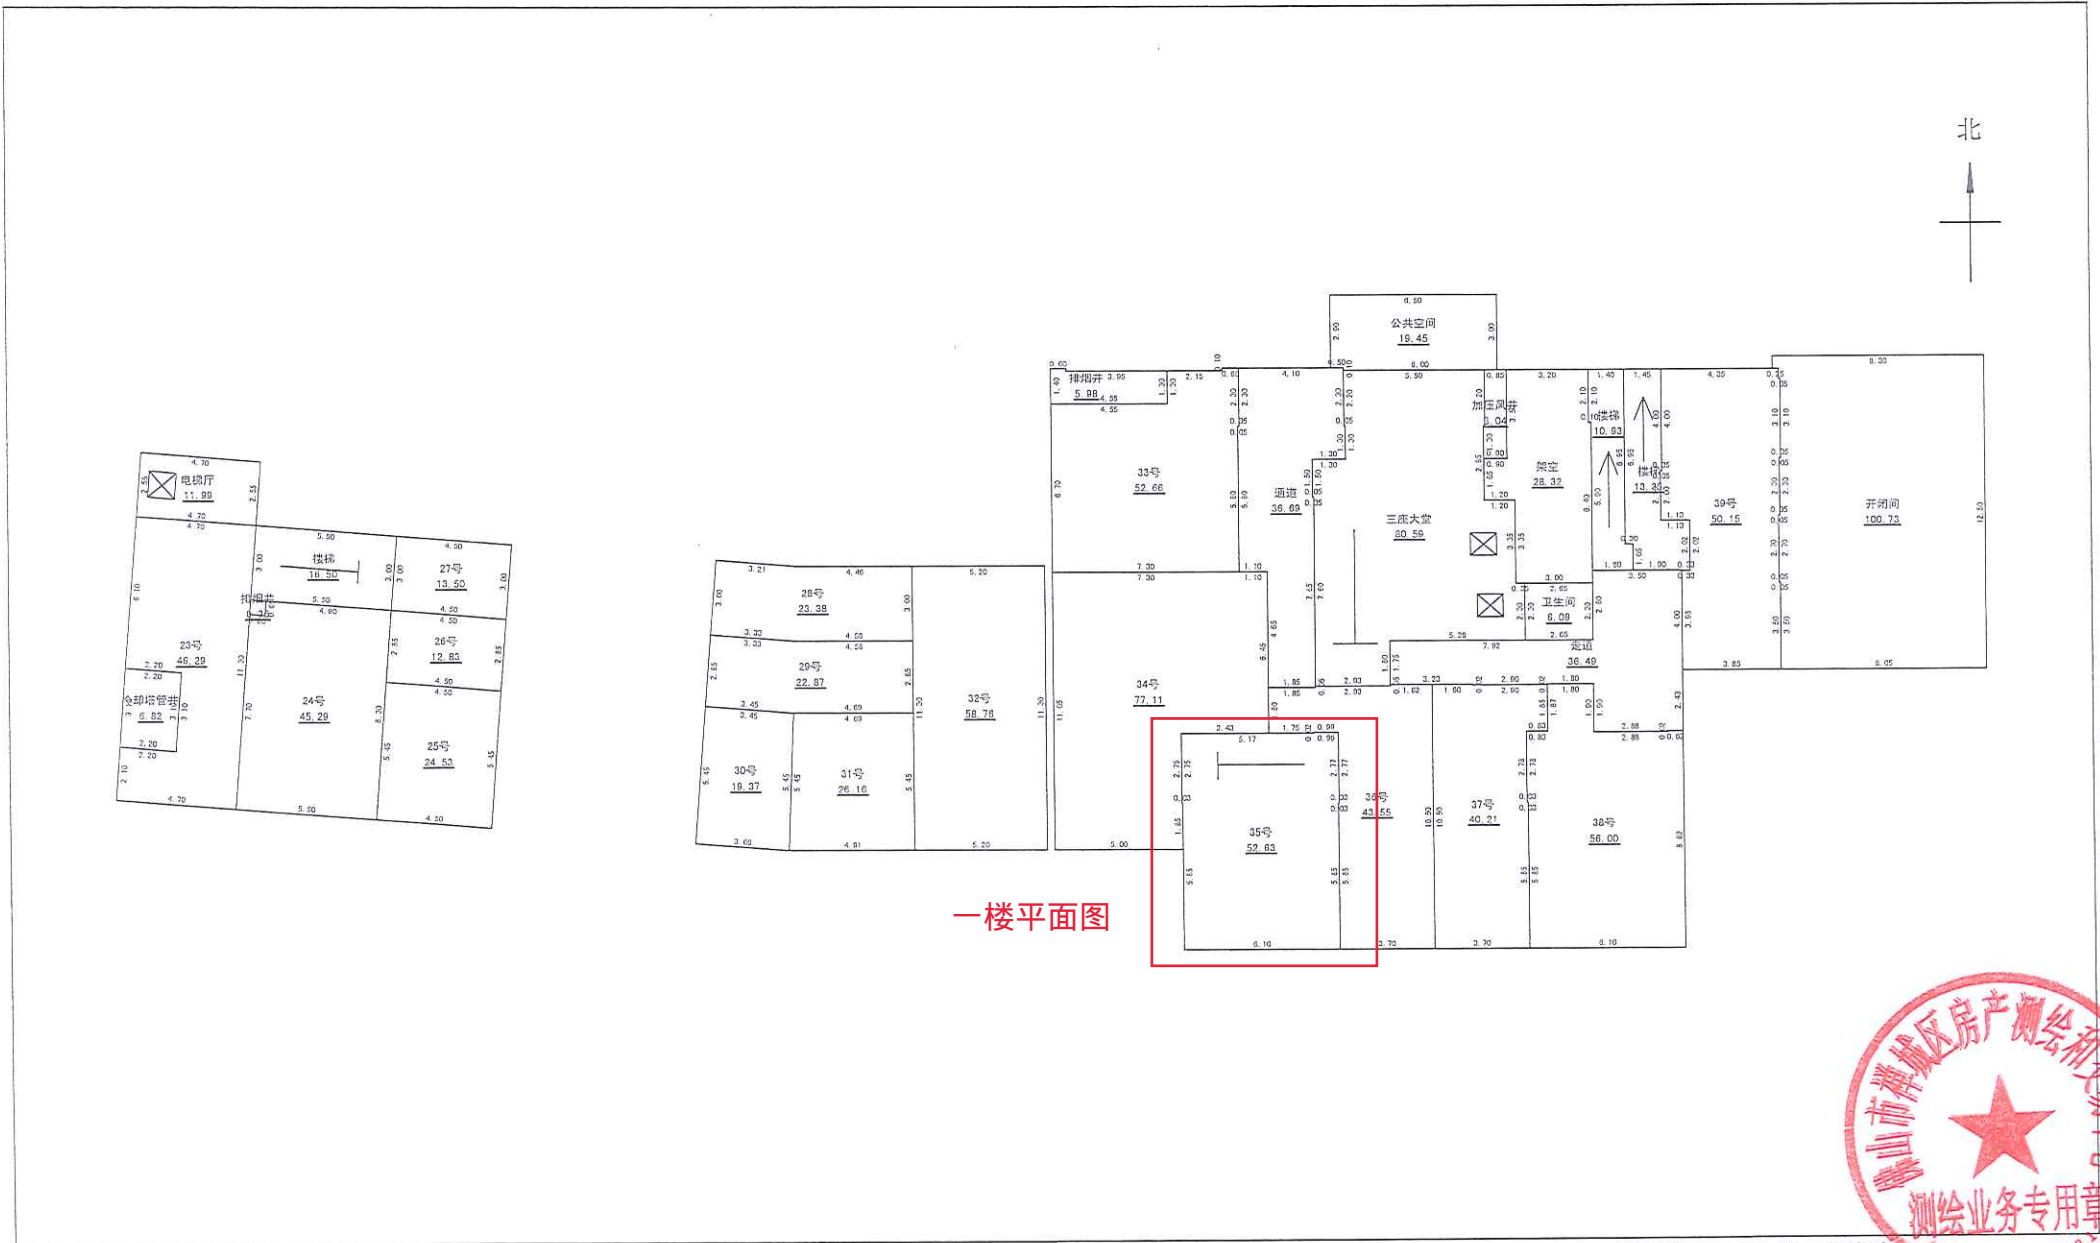

# 房屋分层平面图

座落：禅城区兆祥路5号三座首层

一楼平面图

绘图日期：2019-7-23

1:300

现场勘察：黎子峰 杨俊彦  
 绘制：李德玮 罗展良

佛山市禅城区房产测绘和交易中心